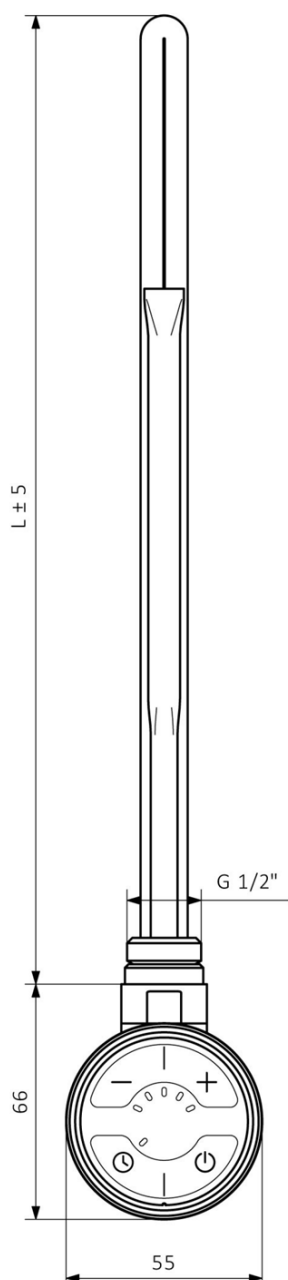

# Produktový list

Objednací kód: **MOA-B-200**

**MOA topná tyč s termostatem a bluetooth, 200 W, černá**

MOA	
Výkon (W)	Délka L (mm)
200	275
300	300
400	335
600	365
800	475